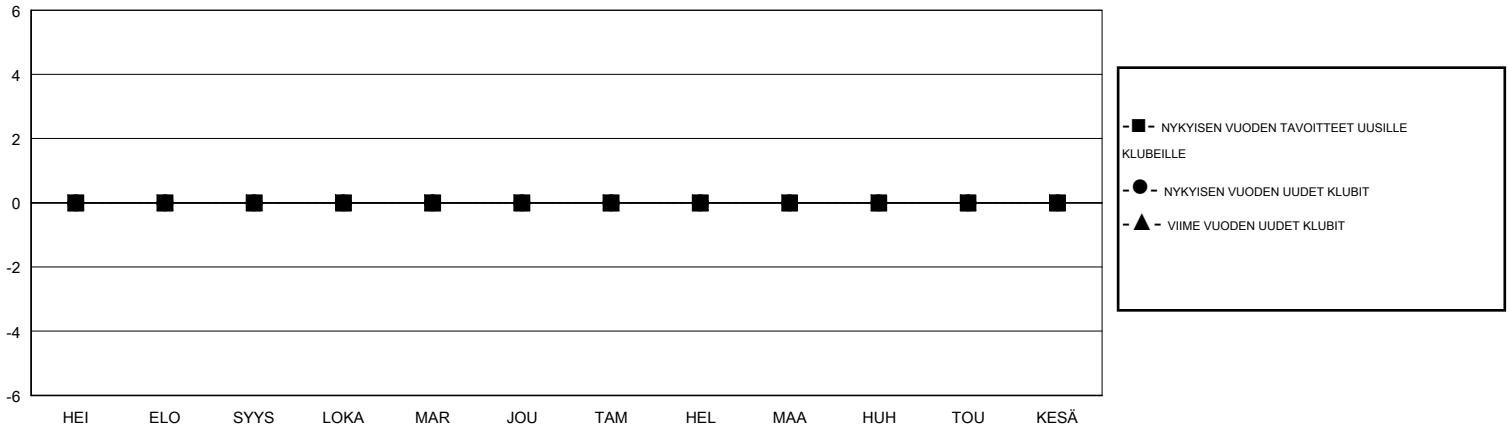

# MONTHLY MEMBERSHIP PROGRESS REPORT

District 107 L

Results as of: 03/31/2018

GMT: ANTTI FORSELL

SIJAINI FINLAND

GMT VAALIPIIRI

Klubit				jäsentä			
TULOKSET 2017-2018				TULOKSET 2017-2018			
NELJÄNNES	UUDEN KLUBIN TAVOITE	UUDET KLUBIT	LOPETETUT KLUBIT	NELJÄNNES	JÄSENKASVUN NETTOTAVOITE	TOTEUTUNUT JÄSENKASVU	POISTETUT JÄSENET (mukaan lukien siirrot)
HEI/ELO/SYYS	0	0	1	HEI/ELO/SYYS	1	7	12
LOKA/MAR/JOU	0	0	0	LOKA/MAR/JOU	-5	7	28
TAM/HEL/MAA	0	0	0	TAM/HEL/MAA	6	11	21
HUH/TOU/KESÄ	0	0	0	HUH/TOU/KESÄ	1	0	0

TAVOITTEET JA UUDET KLUBIT, KUMULATIIVINEN

TAVOITTEET JA JÄSENET, KUMULATIIVINEN

LAKKAUTETUT KLUBIT: 1	14 CLUBS OF 42 LISÄNNYT YHDEN TAI USEAMMAN UUTTA JÄSENTÄ	<b>SUKUPUOLIJAKAUMA</b> MIES 818 (72.52%) NAINEN 310 (27.48%) Naispuolisten jäsenten prosenttiosuuden tavoite toimivuonna: 27%
<b>ERONNEET JÄSENET</b>	<a href="#">KLIKKAA TÄSTÄ NÄHDÄKSESI KUMULATIIVISET JÄSENTIEDOT</a>	PERHEJÄSENIÄ YHTEENSÄ 94
KUOLLUT 14		PERHEJÄSENET, JOTKA MAKSAVAT PUOLET JÄSENMAKSUSTA 47
KLUBI LAKKAUTETTU 0		
MUUT 47		
<b>YHTEENSÄ 61</b>		