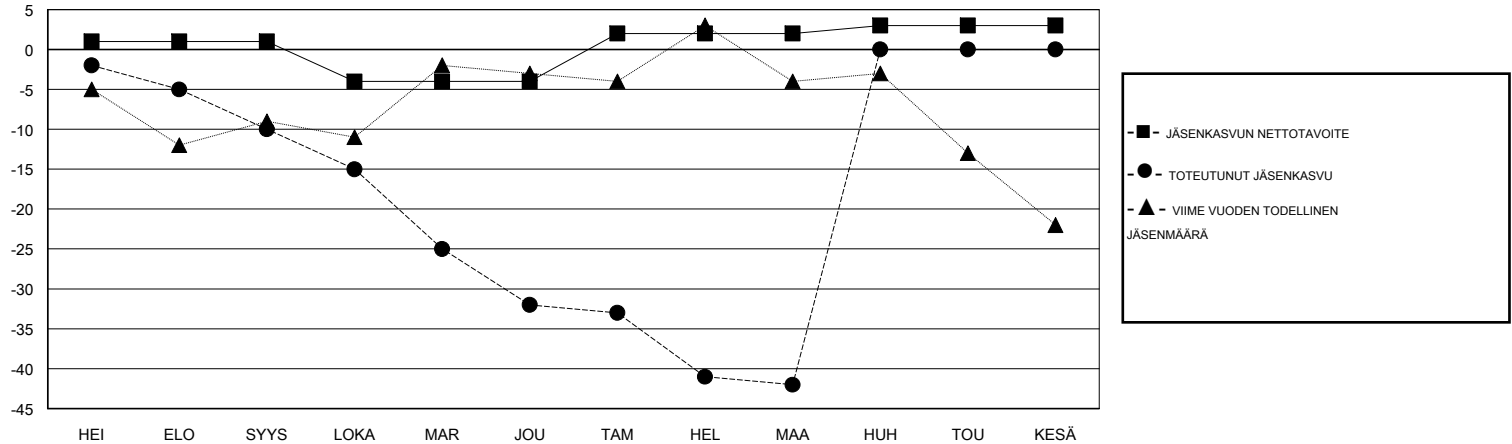

# MONTHLY MEMBERSHIP PROGRESS REPORT

District 107 L

Results as of: 03/31/2018

GMT: ANTTI FORSELL

SIJAINI FINLAND

GMT VAALIPIIRI

Klubit				jäsentä			
TULOKSET 2017-2018				TULOKSET 2017-2018			
NELJÄNNES	UUDEN KLUBIN TAVOITE	UUDET KLUBIT	LOPETETUT KLUBIT	NELJÄNNES	JÄSENKASVUN NETTOTAVOITE	TOTEUTUNUT JÄSENKASVU	POISTETUT JÄSENET (mukaan lukien siirrot)
HEI/ELO/SYYS	0	0	1	HEI/ELO/SYYS	1	7	12
LOKA/MAR/JOU	0	0	0	LOKA/MAR/JOU	-5	7	28
TAM/HEL/MAA	0	0	0	TAM/HEL/MAA	6	11	21
HUH/TOU/KESÄ	0	0	0	HUH/TOU/KESÄ	1	0	0

TAVOITTEET JA UUDET KLUBIT, KUMULATIIVINEN

TAVOITTEET JA JÄSENET, KUMULATIIVINEN

LAKKAUTETUT KLUBIT: 1	14 CLUBS OF 42 LISÄNNYT YHDEN TAI USEAMMAN UUTTA JÄSENTÄ	<b>SUKUPUOLIJAKAUMA</b> MIES 818 (72.52%) NAINEN 310 (27.48%) Naispuolisten jäsenten prosenttiosuuden tavoite toimivuonna: 27%
<b>ERONNEET JÄSENET</b>	<a href="#">KLIKKAA TÄSTÄ NÄHDÄKSESI KUMULATIIVISET JÄSENTIEDOT</a>	PERHEJÄSENIÄ YHTEENSÄ 94
KUOLLUT 14		PERHEJÄSENET, JOTKA MAKSAVAT PUOLET JÄSENMAKSUSTA 47
KLUBI LAKKAUTETTU 0		
MUUT 47		
<b>YHTEENSÄ 61</b>		